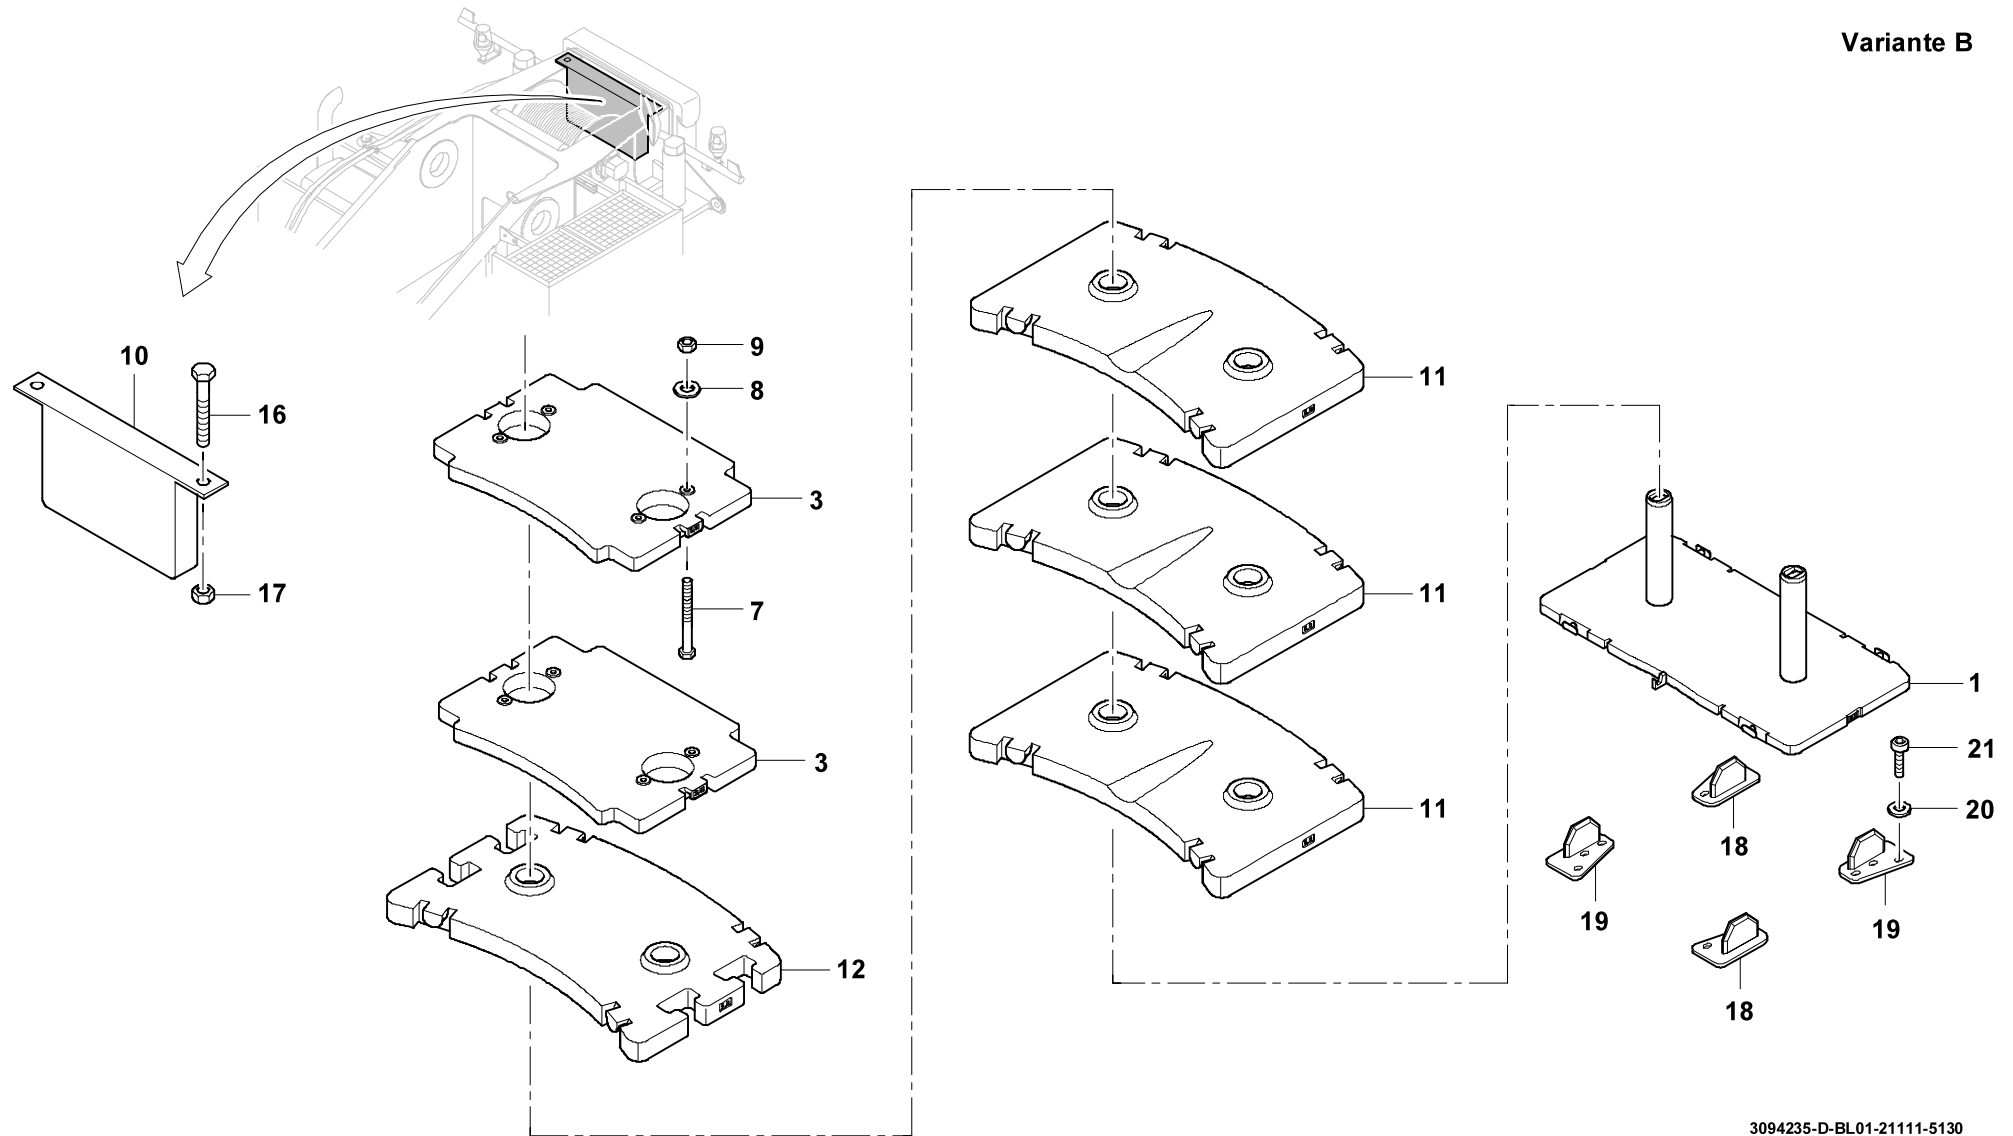

GROVE

GEGENGEWICHTE ZSB. VARIANTE B
 COUNTER WEIGHT ASSAMBLY VARIANTS B

BILDTAFEL
 PICTORIAL DISPLAY

211.11

3094235-ETL D

1/1

GMK 5130
BE 650
G 216

Variante B

3094235-D-BL01-21111-5130